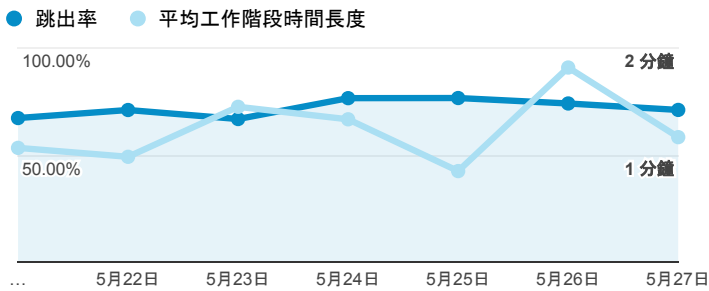

報表01_訪客

2018年5月21日 - 2018年5月27日

所有使用者
100.00% 個工作階段

平均造訪停留時間和單次造訪頁數

跳出率和平均造訪停留時間

造訪和不重複訪客

造訪和新造訪

造訪 (依裝置類別分組)

desktop mobile tablet

造訪地圖

造訪 (依瀏覽器分組)

造訪和新造訪率 (依行動裝置資訊分組)

造訪 (依語言分組)

語言	工作階段
zh-tw	1,594
en-us	124
zh-cn	36
en-gb	8
ja-jp	7
zh	5

ru-ru	3
c	2
es-es	2
ko-kr	2