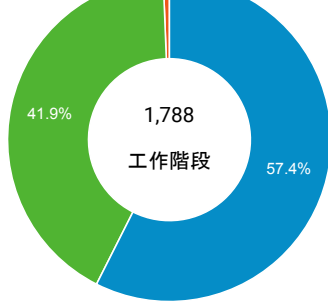

desktop mobile tablet

造訪地圖

造訪 (依瀏覽器分組)

造訪和新造訪率 (依行動裝置資訊分組)

造訪 (依語言分組)

語言	工作階段
zh-tw	1,594
en-us	124
zh-cn	36
en-gb	8
ja-jp	7
zh	5

ru-ru	3
c	2
es-es	2
ko-kr	2