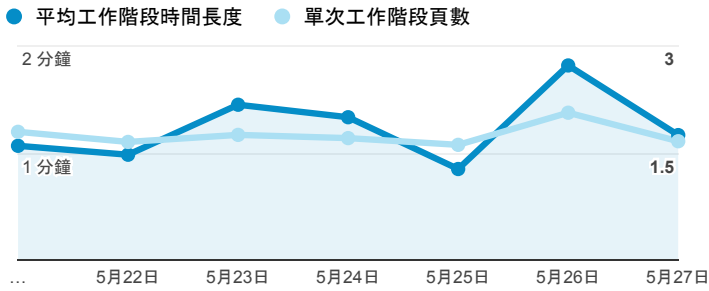

報表01_訪客

2018年5月21日 - 2018年5月27日

所有使用者
100.00% 個工作階段

平均造訪停留時間和單次造訪頁數

跳出率和平均造訪停留時間

造訪和不重複訪客

造訪和新造訪

造訪 (依裝置類別分組)

desktop mobile tablet

造訪地圖

造訪 (依瀏覽器分組)

造訪和新造訪率 (依行動裝置資訊分組)

造訪 (依語言分組)

語言	工作階段
zh-tw	1,594
en-us	124
zh-cn	36
en-gb	8
ja-jp	7
zh	5

ru-ru	3
c	2
es-es	2
ko-kr	2