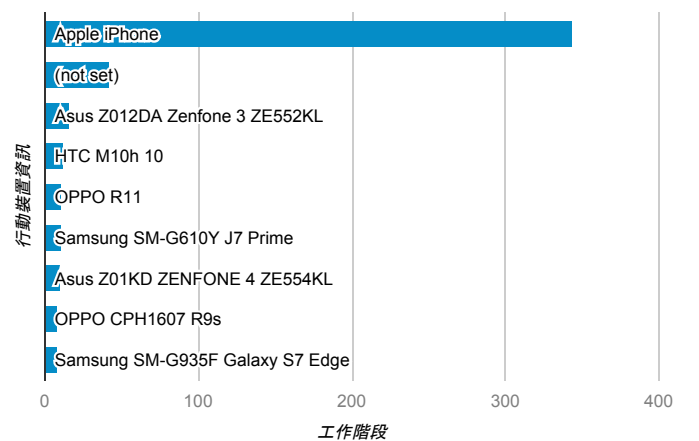

desktop mobile tablet

造訪地圖

造訪 (依瀏覽器分組)

造訪和新造訪率 (依行動裝置資訊分組)

造訪 (依語言分組)

語言	工作階段
zh-tw	1,594
en-us	124
zh-cn	36
en-gb	8
ja-jp	7
zh	5

ru-ru	3
c	2
es-es	2
ko-kr	2