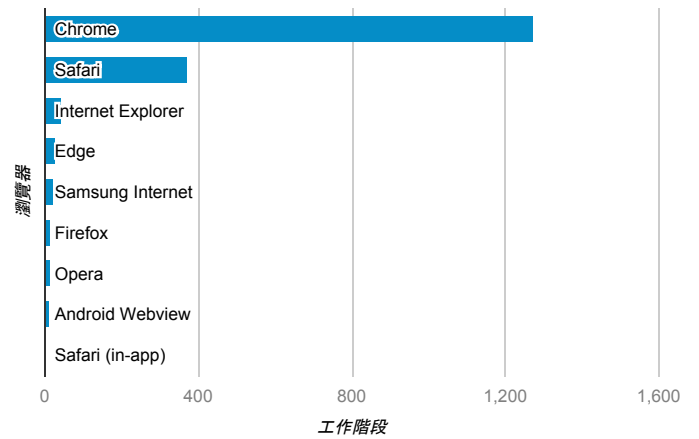

造訪地圖

造訪 (依瀏覽器分組)