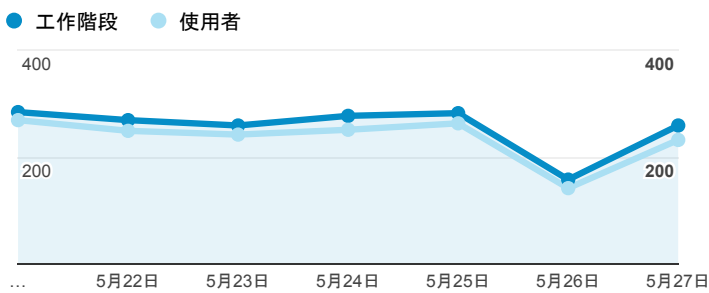

報表01_訪客

2018年5月21日 - 2018年5月27日

所有使用者
100.00% 個工作階段

平均造訪停留時間和單次造訪頁數

跳出率和平均造訪停留時間

造訪和不重複訪客

造訪和新造訪

造訪 (依裝置類別分組)