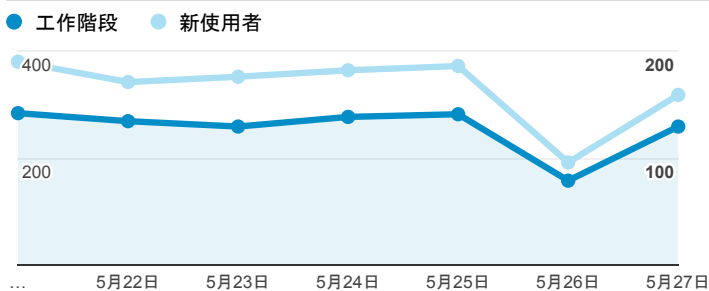

報表01_訪客

2018年5月21日 - 2018年5月27日

所有使用者
100.00% 個工作階段

平均造訪停留時間和單次造訪頁數

跳出率和平均造訪停留時間

造訪和不重複訪客

造訪和新造訪

造訪 (依裝置類別分組)

desktop mobile tablet

造訪地圖

造訪 (依瀏覽器分組)

造訪和新造訪率 (依行動裝置資訊分組)

造訪 (依語言分組)

語言	工作階段
zh-tw	1,594
en-us	124
zh-cn	36
en-gb	8
ja-jp	7
zh	5

ru-ru	3
c	2
es-es	2
ko-kr	2